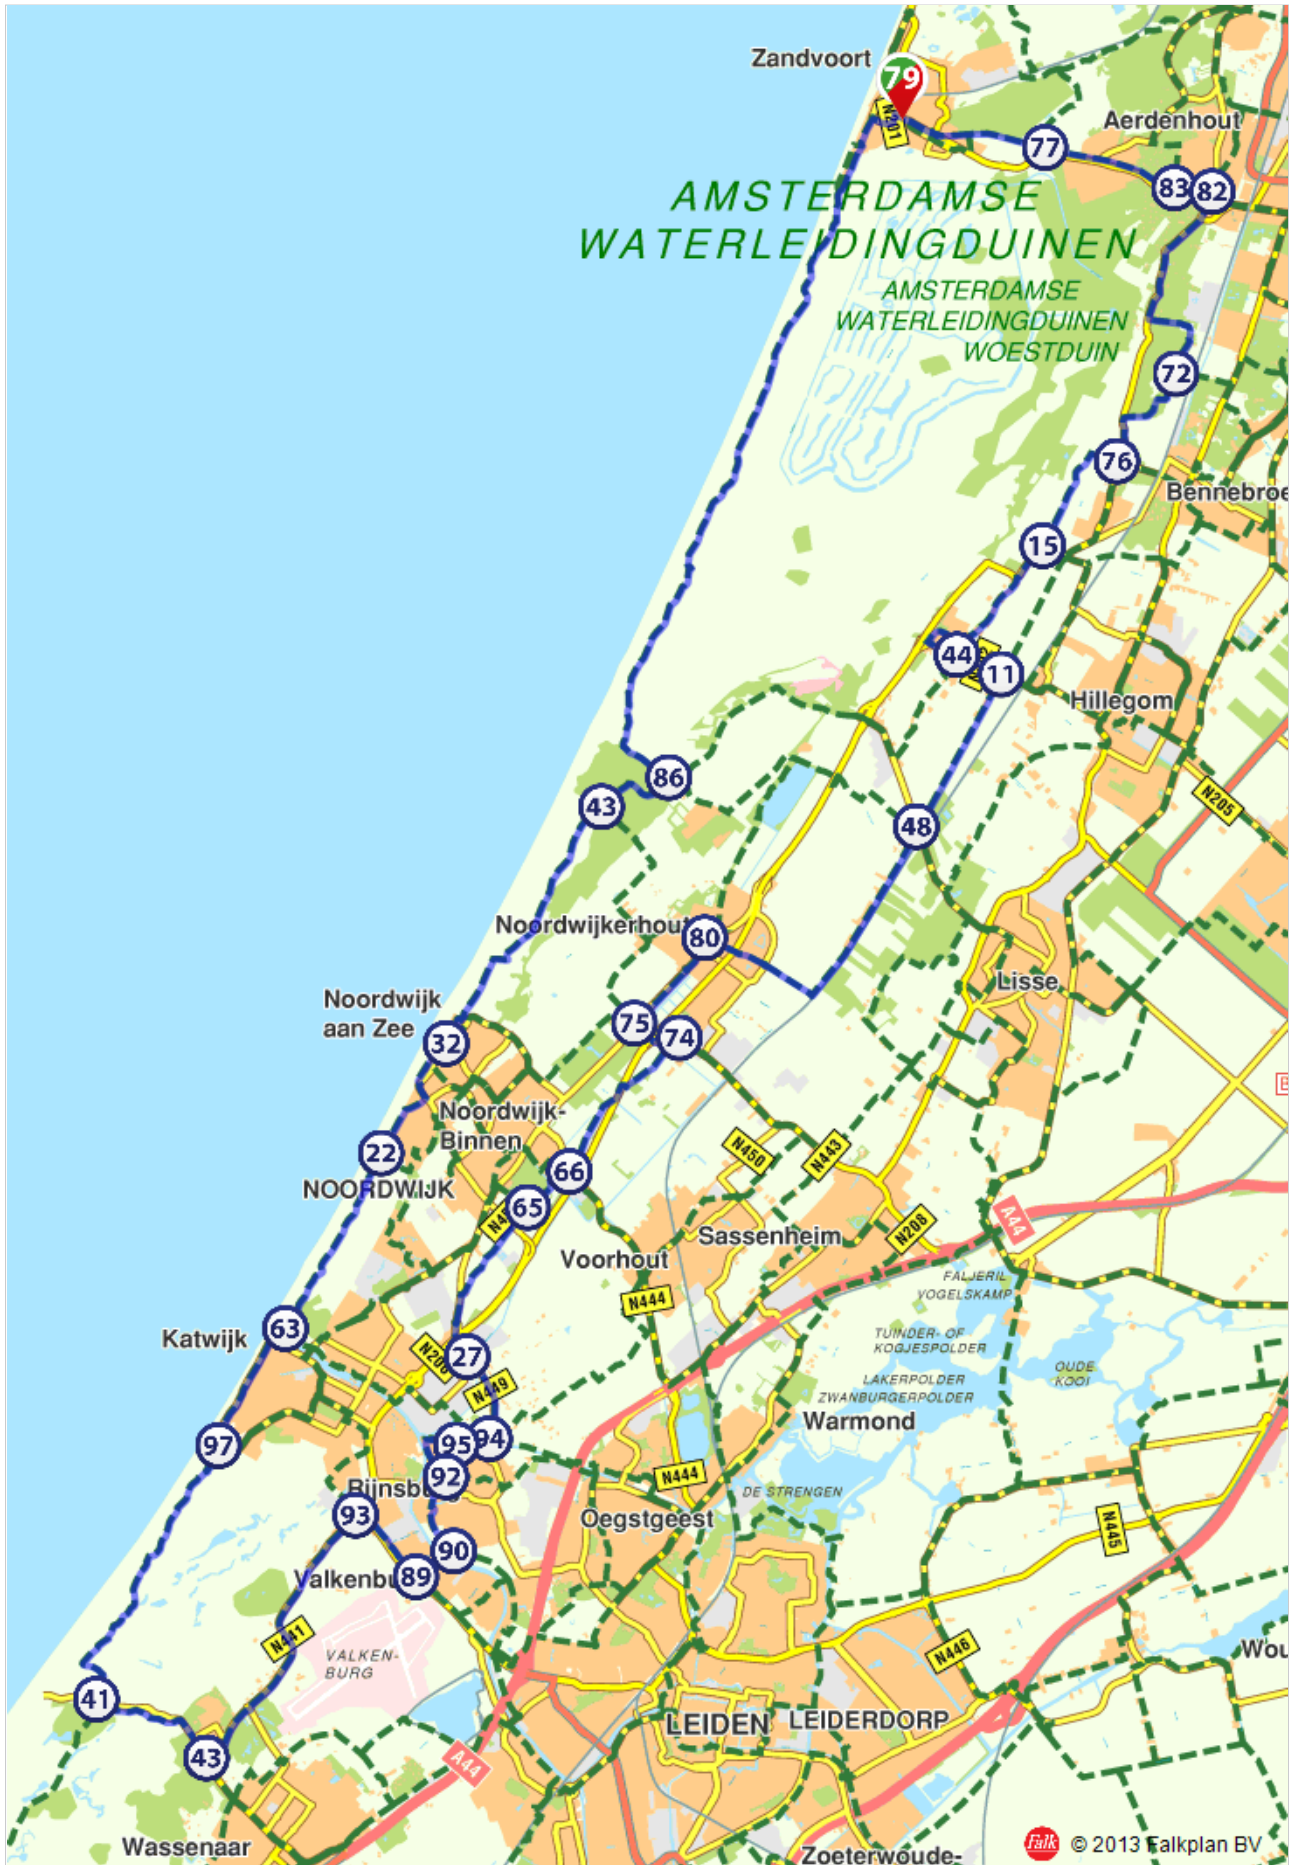

Fietsroute 137284 fietsroute Wassenaarseslag

Bestel je knooppunter en fietskaart op webwinkel.falk.nl

Route-informatie

Provincie: Noord-Holland
 Lengte: 75.4 km.
 Beginpunt: 79 (Grote Krocht, Zandvoort)
 Eindpunt: 79 (Grote Krocht, Zandvoort)

P Dichtstbijzijnde parkeerplaats

Parkeerplaats centrum
Prinsesseweg10a
Zandvoort

VV Dichtstbijzijnde VV vestiging

VV Zandvoort
Bakkerstraat 2B
2042 HK
www.vvzandvoort.nl

↻ Dichtstbijzijnde treinstation

vanaf startpunt

zandvoort aan zee
Eltzbacherstraat
2041 AG Zandvoort

P Dichtstbijzijnde parkeerplaats

vanaf eindpunt

Parkeerplaats centrum
Prinsesseweg10a
Zandvoort

VV Dichtstbijzijnde VV vestiging

vanaf eindpunt

VV Zandvoort
Bakkerstraat 2B
2042 HK
www.vvzandvoort.nl

↻ Dichtstbijzijnde treinstation vanaf eindpunt

zandvoort aan zee
Eltzbacherstraat
2041 AG Zandvoort